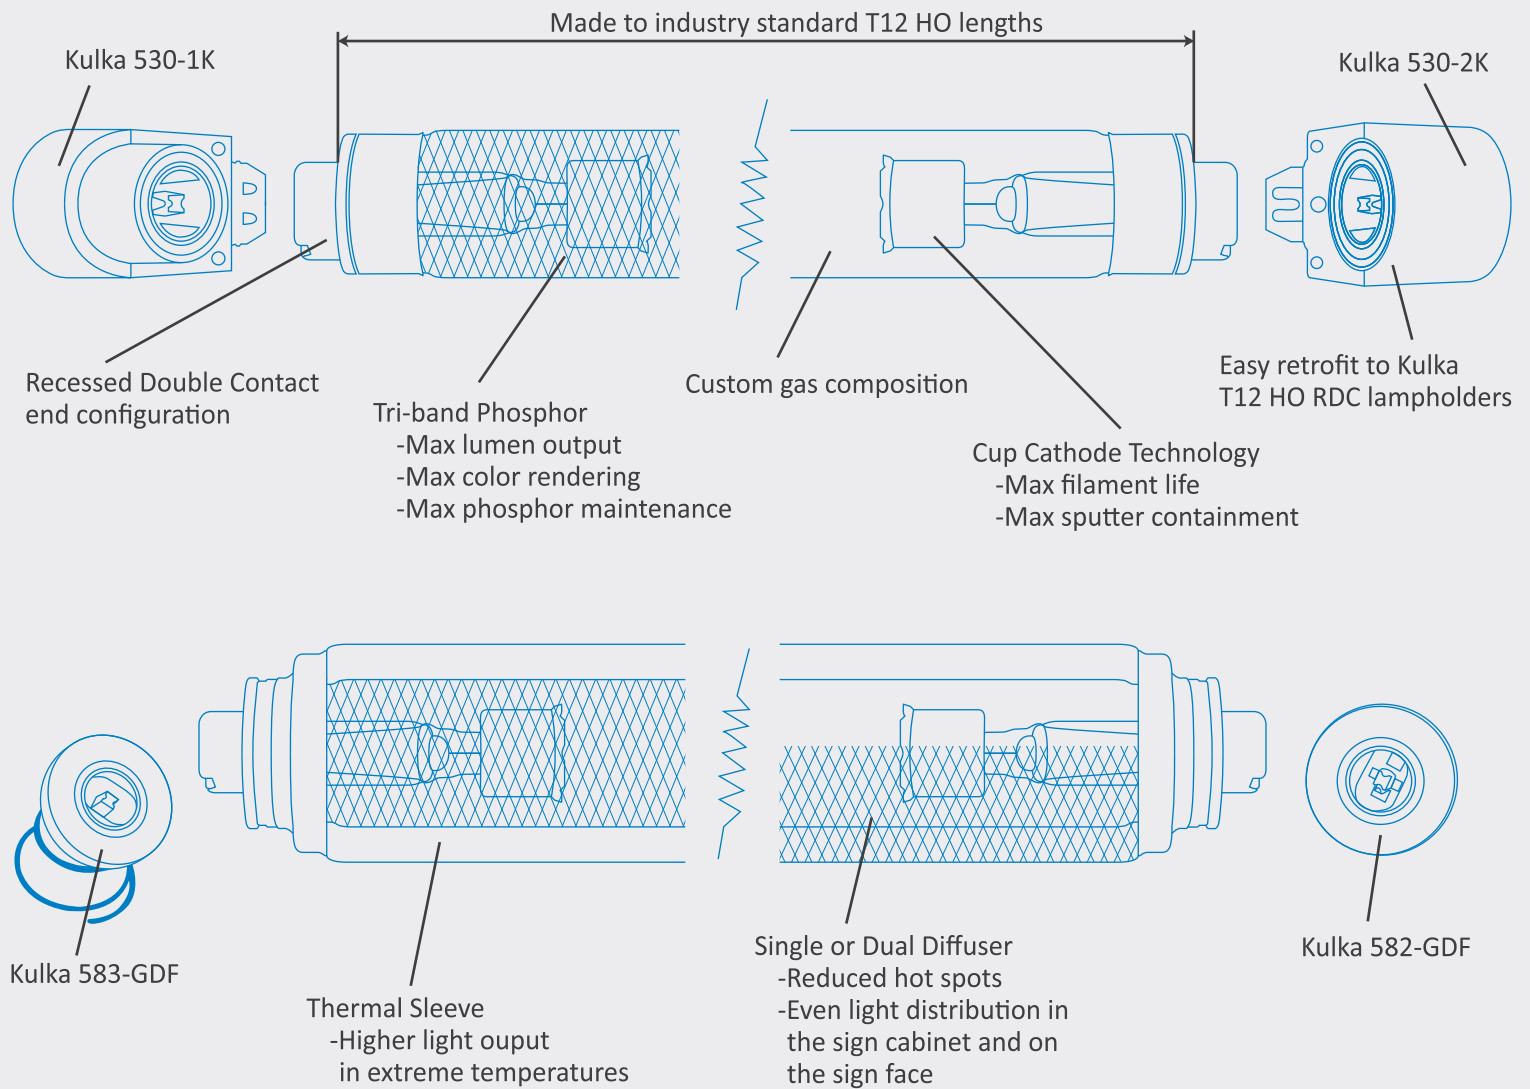

Voltarc TriLight Max T8 Long Life Lamps

Kulka Lampholders

Kulka 582-GDF

Kulka 583-GDF

Kulka 530-1K

Kulka 530-2K