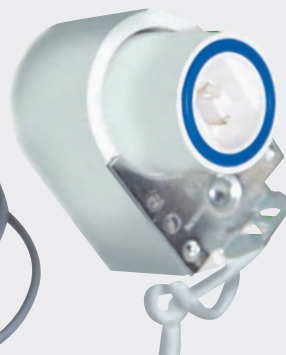

Voltarc TriLight Max T8 Long Life Lamps

Kulka Lampholders

Kulka 582-GDF

Kulka 583-GDF

Kulka 530-1K

Kulka 530-2K